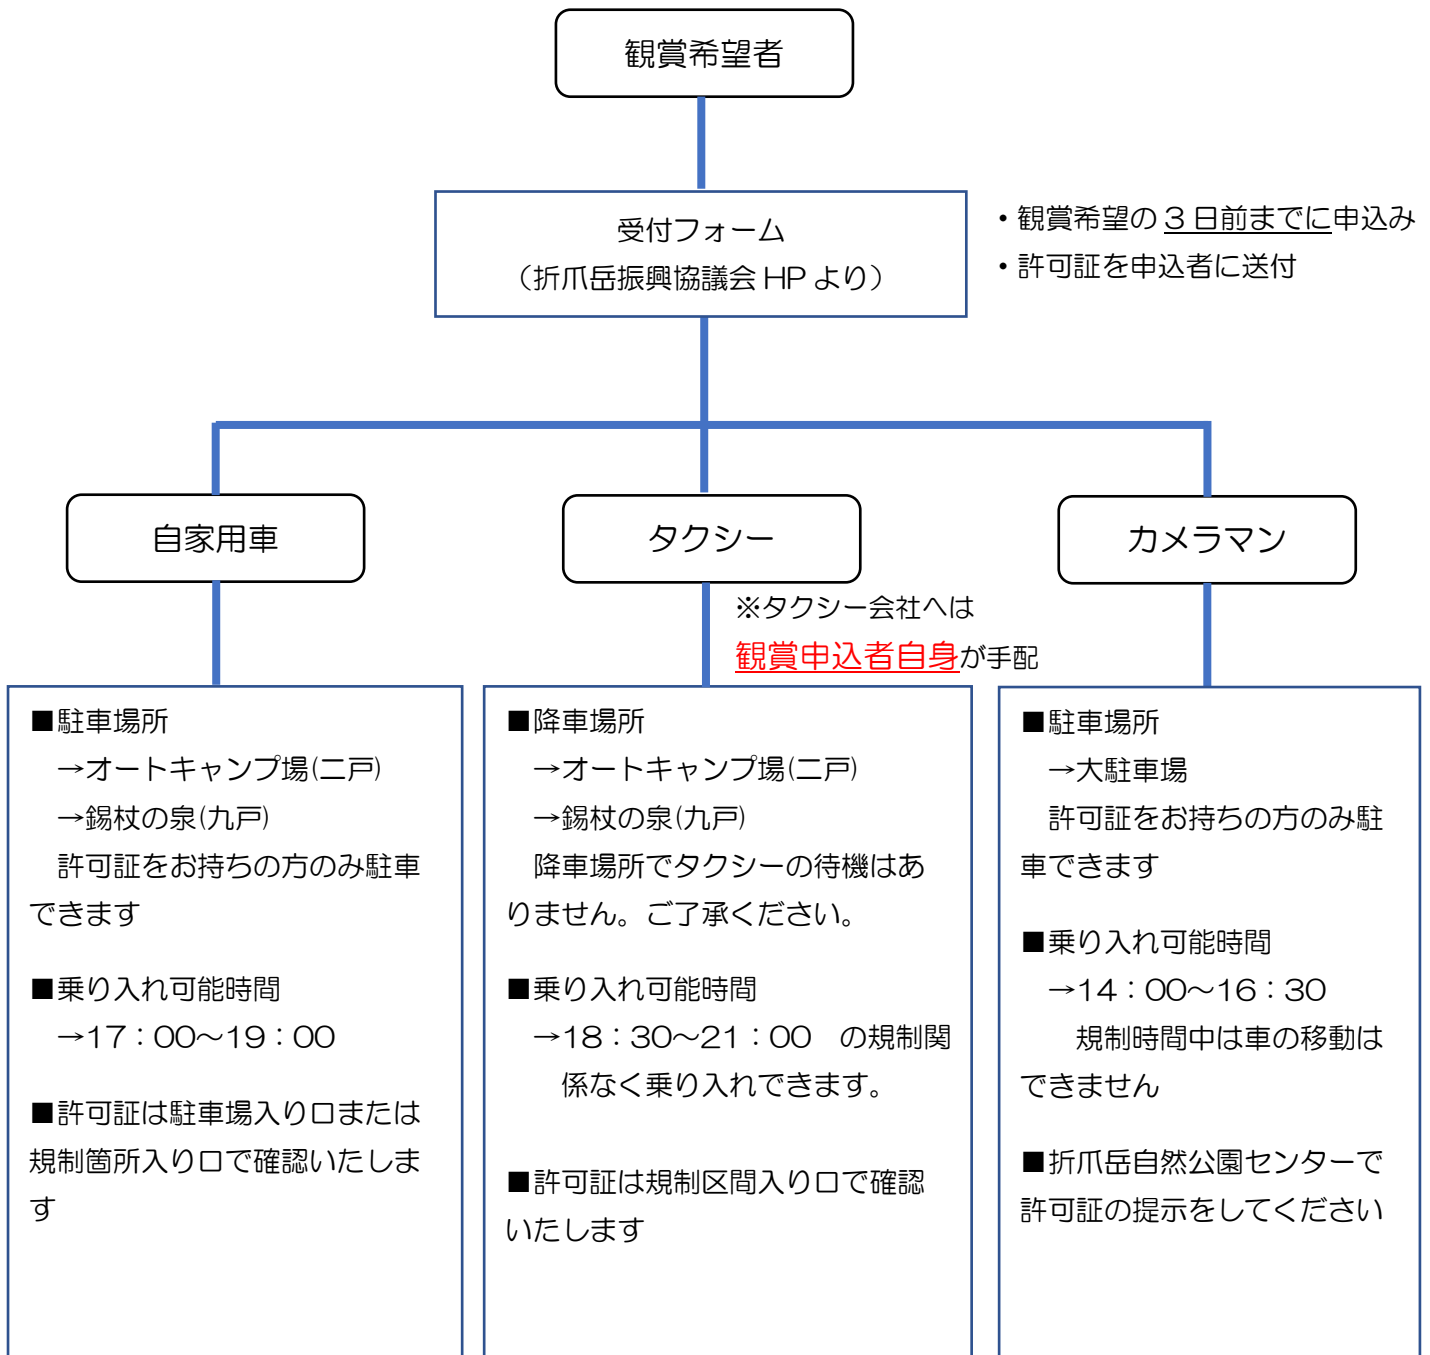

R3年度 ヒメボタル観賞の流れ

■ 交通規制

期間 7/10 (土) ~18 (日) 各日 18:30 ~ 21:00

区間 【二戸側】 日ノ沢前 付近 ~ 【九戸側】 コロポックルランド 付近